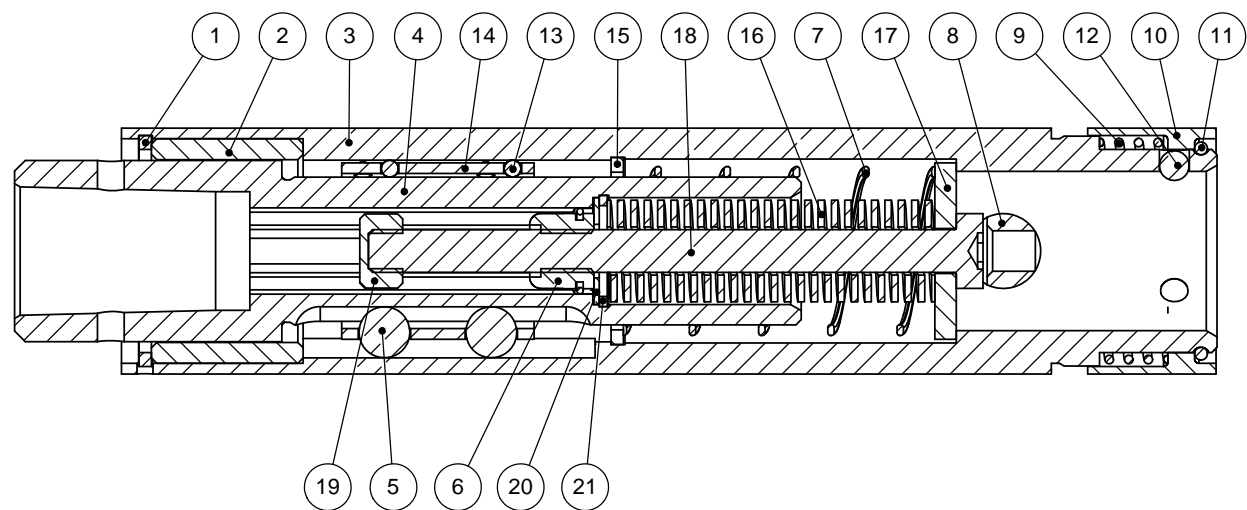

Rev	Description	Date	Sign
-----	-------------	------	------

YTJÄMNHET DÄR EJ ANNAT ANGIVET.		RITAD AV. <b>H. Hofström</b>		
TOLERANS DÄR EJ ANNAT ANGIVET.		VÄRME-BEHANDLING.		
SKARPA KANTER BRYTES.		YTBEHANDLING	DATUM <b>2012-12-05</b>	UTGÅVA <b>P01</b>
MATERIAL	ARTIKELBENÄMNING <b>GS-8E</b>		ARTIKELNUMMER <b>36470</b>	
SKALA <b>2:1</b>				